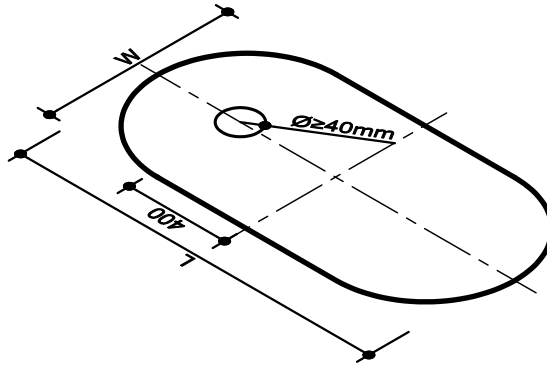

FC-305
L1700×W800×H600
L1600×W800×H600
L1500×W750×H580

Hydropower Diagram

○ $\geq \varnothing 40\text{mm}$ floor drain

FC-305
L1700×W800×H600
L1600×W800×H600
L1500×W750×H580

Product Drawing