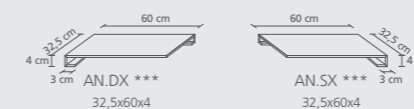

ORIGINI 30x120
R2DW - R2DX - R1AR - R2DY - R1AS - R2EA

pezzi speciali / trims / spezialteile / pièces spéciales / piezas especiales / специальные изделия

BT.B.C. **
7x60

GR ***
32,5x60x4

Origini Bianco	R1EV	R24T
Origini Beige	R1EW	R24U
Origini Miele	R1EY	R24W
Origini Teak	R1EX	R24V
Origini Marrone	R1EZ	R24X
Origini Wengè	R1FA	R24Y